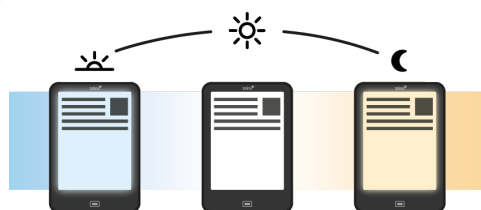

Scheda Tecnica

Display	Display E Ink Carta ad alta risoluzione (300 ppi, 1448 × 1072 pixel)
Illuminazione	Retroilluminato con funzione smartLight 15,24 centimetri (la tonalità della luce si adegua a seconda dei momenti della giornata ed è regolabile)
Dimensioni	114 × 163 × 8.16 mm
Peso	175 g
Utilizzo	Touch screen capacitivo
Batteria	Lithium-Polymer Akku, 1.500 mAh
Capacità batteria	Durata batteria per varie settimane
Processore	1.000 MHz Freescale i.MX6
RAM	512 MB
Memoria (interna)	8 GB (6 GB disponibili equivalenti a oltre 6.000 eBook)
Deposito Cloud	25 GB (per archiviare i tuoi file personali)
Formati supportati	EPUB (con e senza DRM), PDF (con e senza DRM), TXT, compatibile anche con le biblioteche pubbliche
Connettività	WLAN (802.11 b/g/n)
Connessione	Micro-USB
Caratteristiche	Water Protection by HZO, tap2flip per sfogliare pagina semplicemente toccando con un dito la parte posteriore della scocca dell'eReader, dizionari monolingue e bilingue integrati, traduttore automatico integrato, funzione «sfoglia veloce», blocco schermo, interconnessione delle librerie toline, sensore di hall e protection case "intelligente", easy2connect cavo per collegare il tuo eReader ad un PC o ad una rete in modo semplice
Garanzia	24 mesi di garanzia del produttore, Water Protection by HZO
Che cosa c'è dentro?	eBook Reader toline vision 4 HD, easy2connect (cavo Micro USB di tipo A, 1m), guida rapida, manuale d'uso pre-installato), accessori disponibili separatamente.